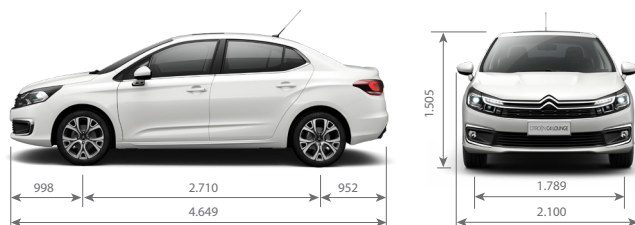

Seguinos en: /citroenarg

INSPIRED BY YOU